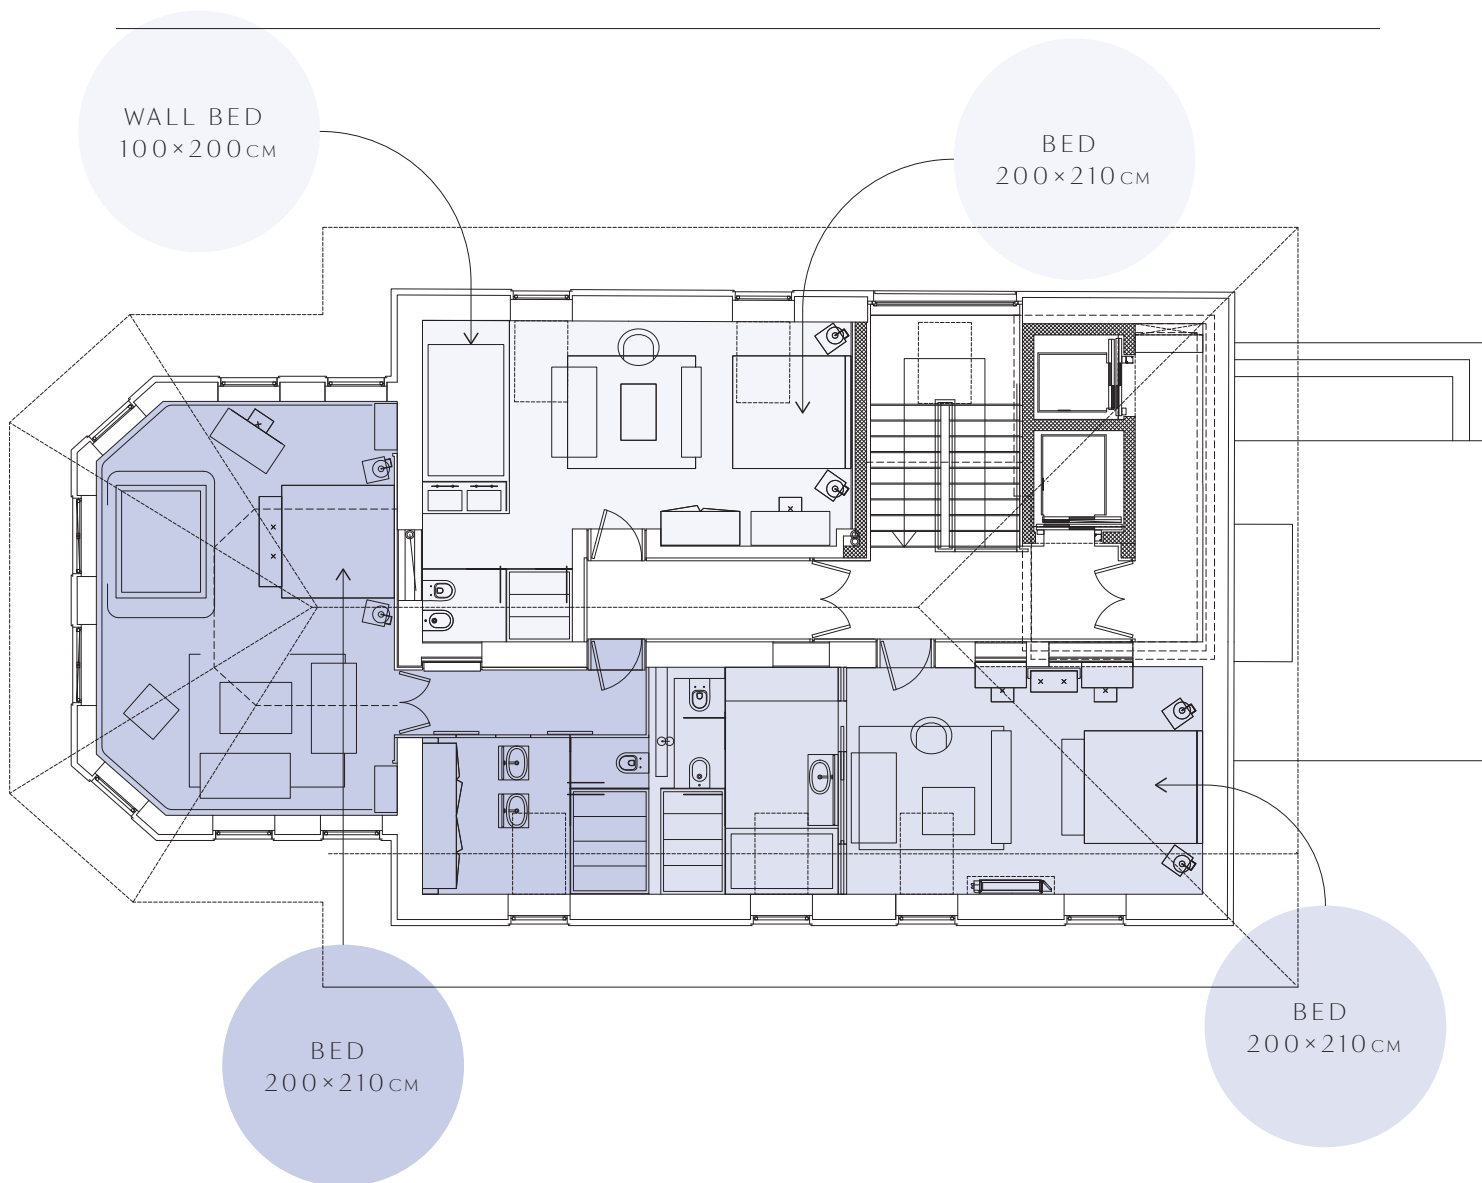

HORTENSIA

VILLA · LOŠINJ

GROUND FLOOR

No. 101

AGAVE

double en suite bedroom

30 m²

HORTENSIA

VILLA · LOŠINJ

1ST FLOOR - HORTENSIA SUITE

No. 102
HORTENSIA
master suite
62 m²

No. 103
VIOLA
en suite bedroom
25 m²

No. 104
IRIS
en suite bedroom
25 m²

HORTENSIA

VILLA · LOŠINJ

2ND FLOOR

No. 106
OPUNTIA
master bedroom
42,5 m²

No. 107
PHOENIX
double en suite bedroom
38 m²

No. 105
YUCCA
double en suite bedroom
35 m²

HORTENSIA

VILLA · LOŠINJ

ATTIC

No. 109

MYRTHUS
master bedroom
53 m²

No. 110

MAGNOLIA
double en suite bedroom
38,6 m²

No. 108

EUCALYPTUS
double en suite bedroom
35,5 m²