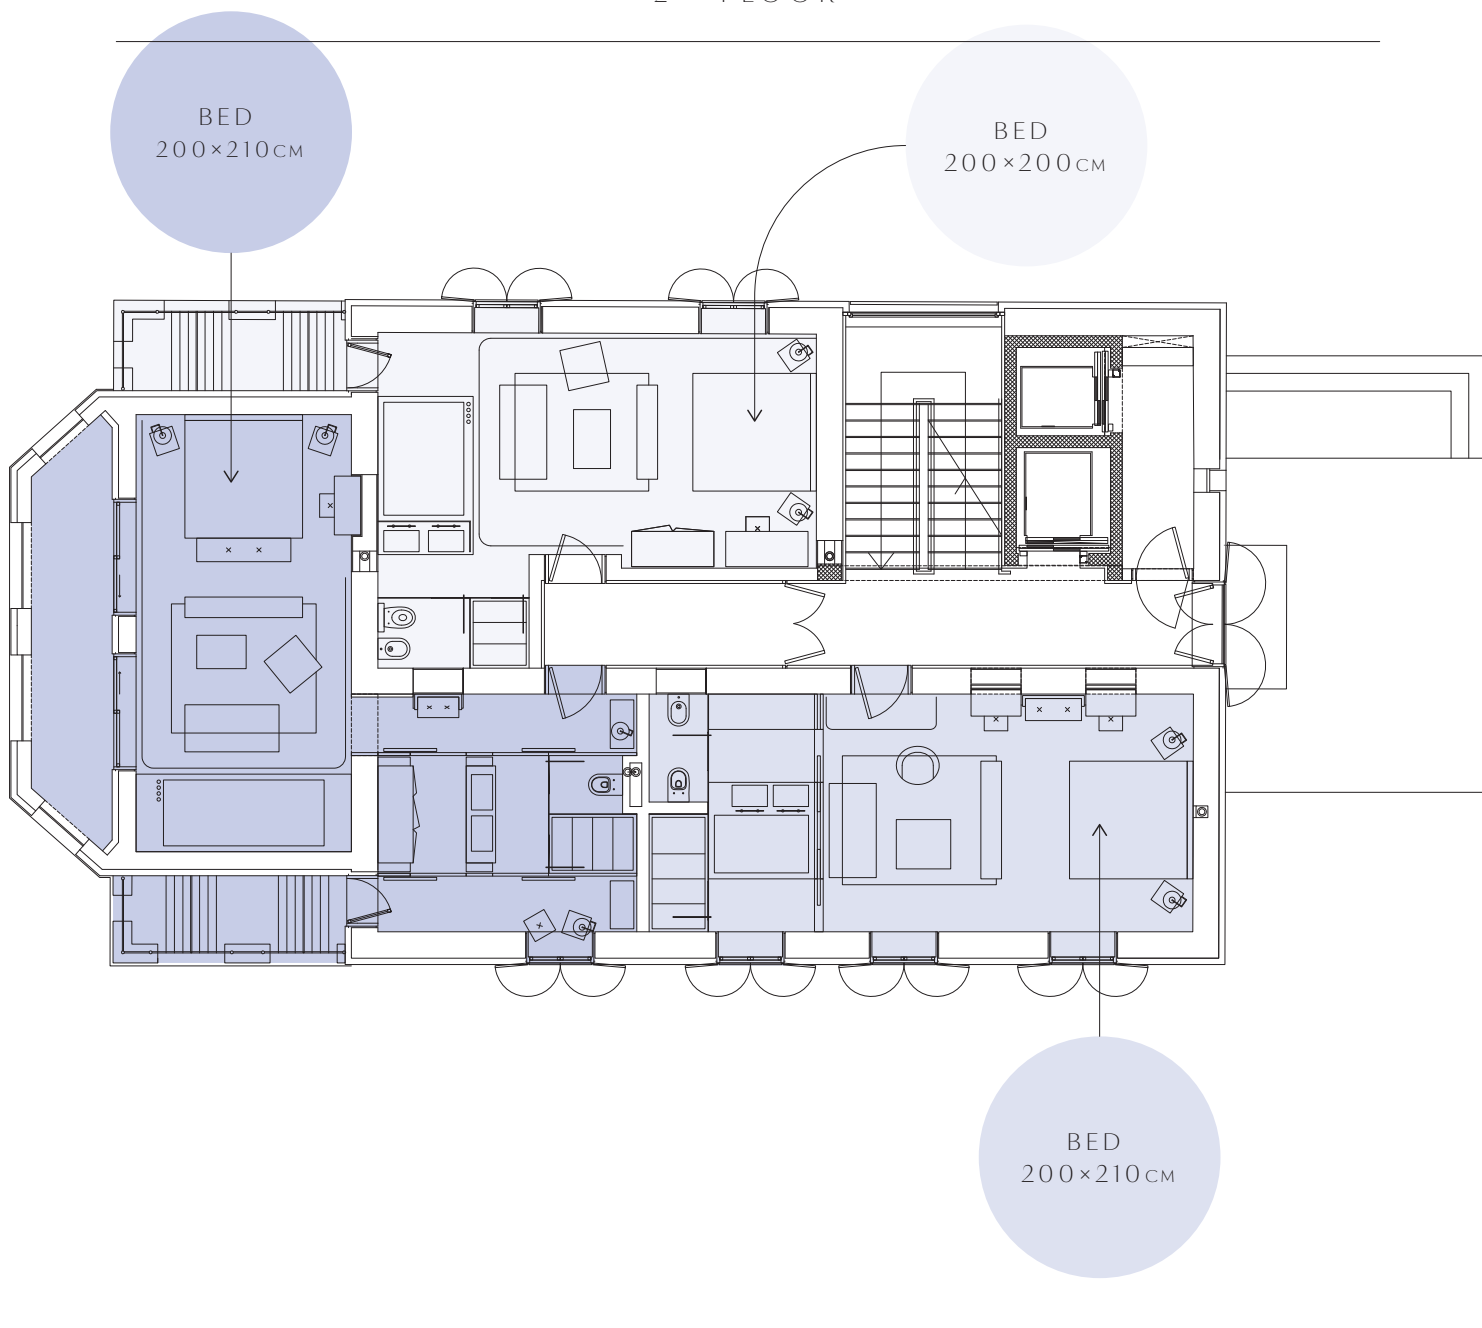

HORTENSIA

VILLA · LOŠINJ

GROUND FLOOR

No. 101

AGAVE

double en suite bedroom

30 m²

HORTENSIA

VILLA · LOŠINJ

1ST FLOOR - HORTENSIA SUITE

No. 102
HORTENSIA
master suite
62 m²

No. 103
VIOLA
en suite bedroom
25 m²

No. 104
IRIS
en suite bedroom
25 m²

HORTENSIA

VILLA · LOŠINJ

2ND FLOOR

No. 106
OPUNTIA
master bedroom
42,5 m²

No. 107
PHOENIX
double en suite bedroom
38 m²

No. 105
YUCCA
double en suite bedroom
35 m²

HORTENSIA

VILLA · LOŠINJ

ATTIC

No. 109

MYRTHUS
master bedroom
53 m²

No. 110

MAGNOLIA
double en suite bedroom
38,6 m²

No. 108

EUCALYPTUS
double en suite bedroom
35,5 m²