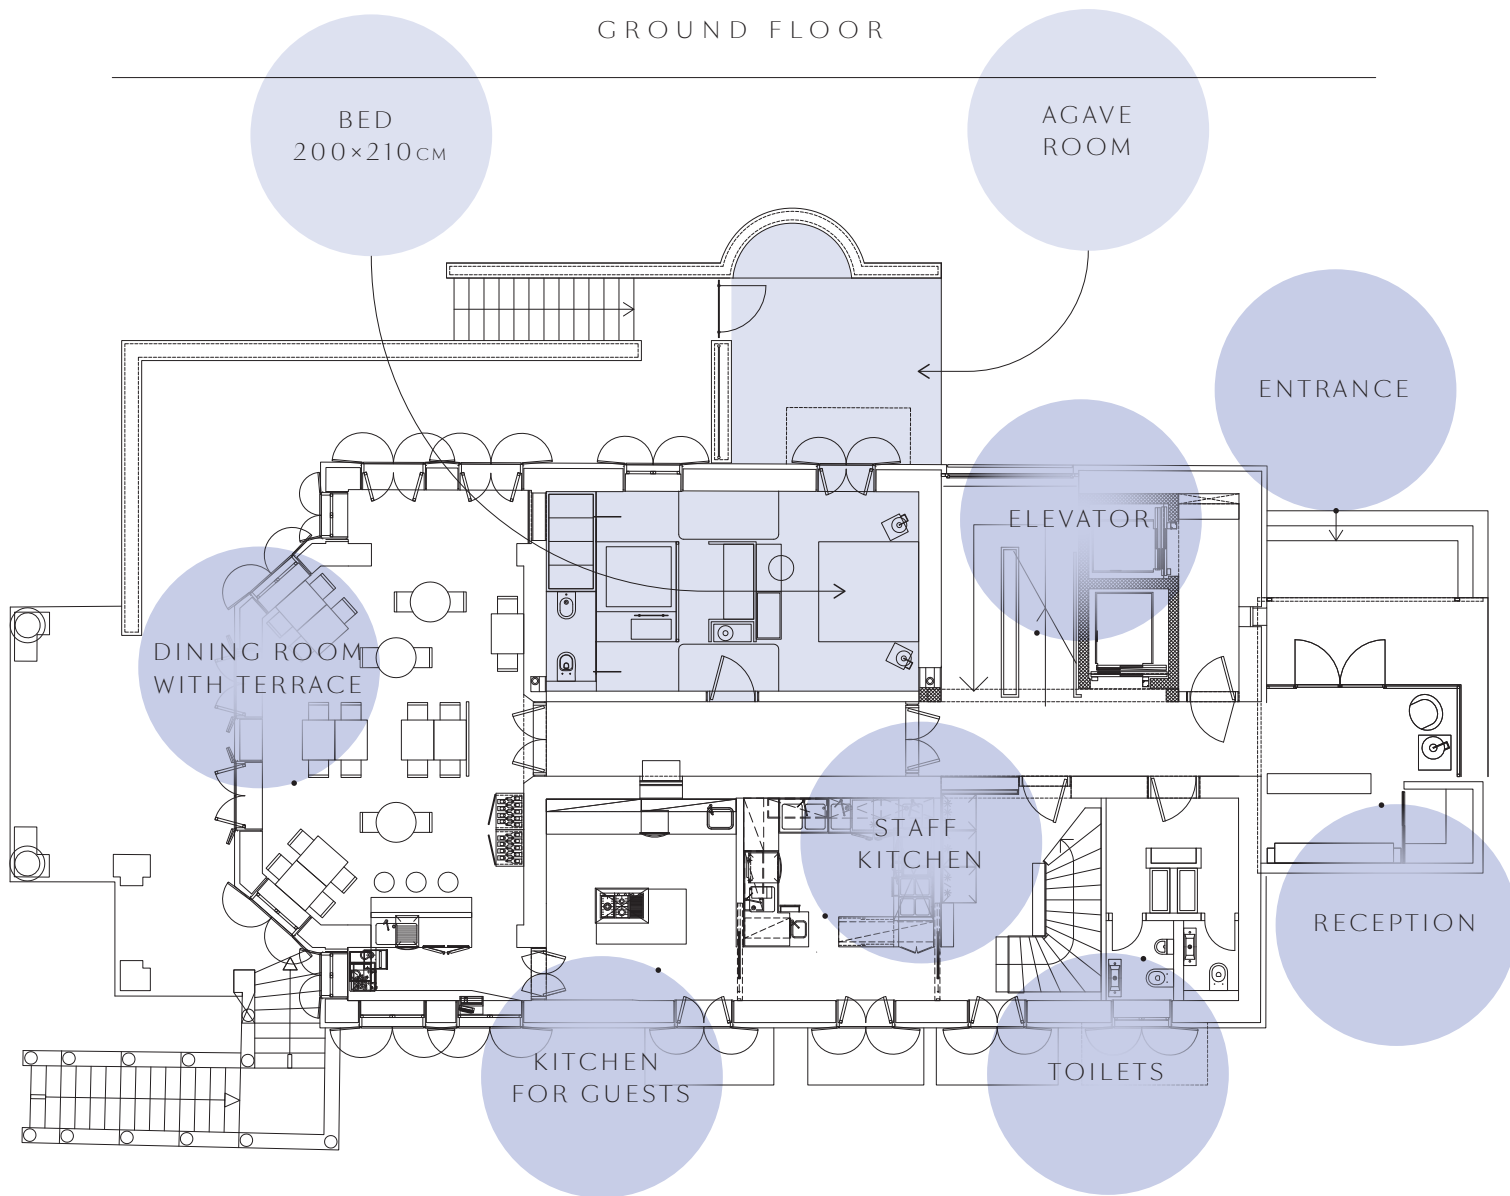

HORTENSIA

VILLA · LOŠINJ

GROUND FLOOR

No. 101

AGAVE

double en suite bedroom

30 m²

HORTENSIA

VILLA · LOŠINJ

1ST FLOOR - HORTENSIA SUITE

No. 102
HORTENSIA
master suite
62 m²

No. 103
VIOLA
en suite bedroom
25 m²

No. 104
IRIS
en suite bedroom
25 m²

HORTENSIA

VILLA · LOŠINJ

2ND FLOOR

No. 106
OPUNTIA
master bedroom
42,5 m²

No. 107
PHOENIX
double en suite bedroom
38 m²

No. 105
YUCCA
double en suite bedroom
35 m²

HORTENSIA

VILLA · LOŠINJ

ATTIC

No. 109

MYRTHUS
master bedroom
53 m²

No. 110

MAGNOLIA
double en suite bedroom
38,6 m²

No. 108

EUCALYPTUS
double en suite bedroom
35,5 m²