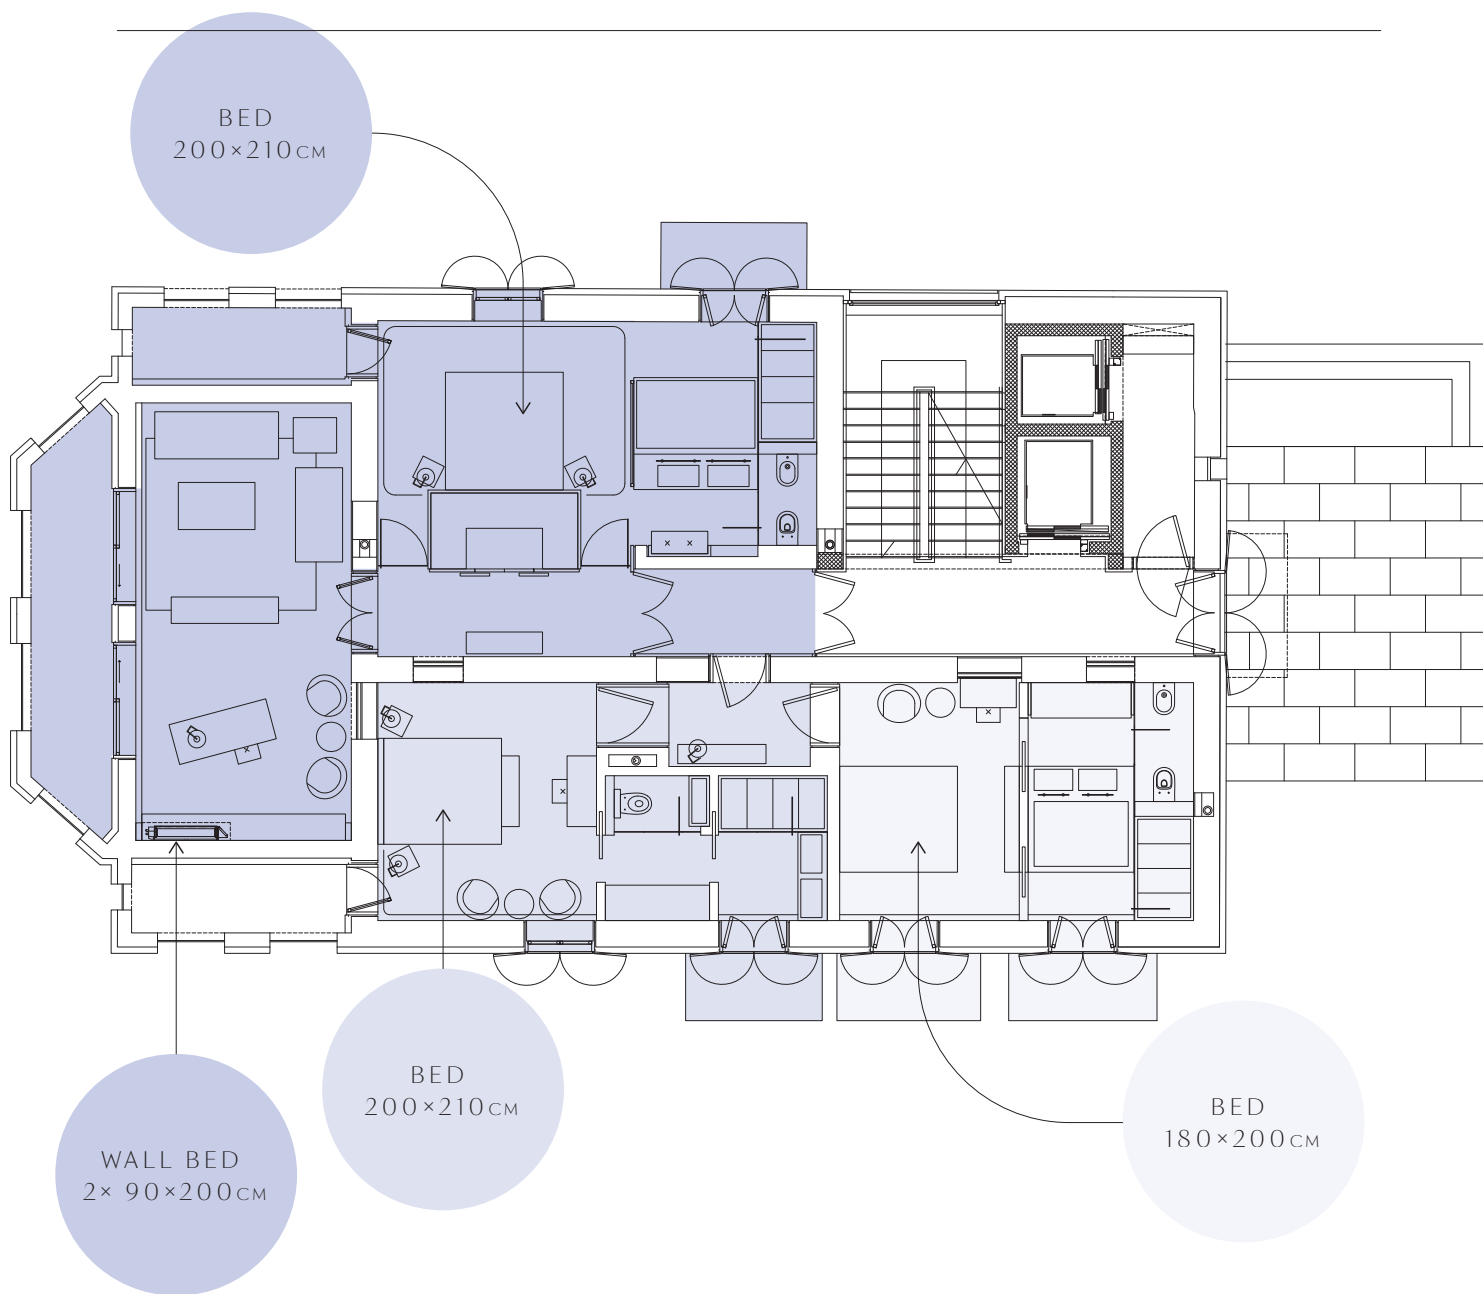

HORTENSIA

VILLA · LOŠINJ

GROUND FLOOR

No. 101

AGAVE

double en suite bedroom

30 m²

HORTENSIA

VILLA · LOŠINJ

1ST FLOOR - HORTENSIA SUITE

No. 102
HORTENSIA
master suite
62 m²

No. 103
VIOLA
en suite bedroom
25 m²

No. 104
IRIS
en suite bedroom
25 m²

HORTENSIA

VILLA · LOŠINJ

2ND FLOOR

No. 106
OPUNTIA
master bedroom
42,5 m²

No. 107
PHOENIX
double en suite bedroom
38 m²

No. 105
YUCCA
double en suite bedroom
35 m²

HORTENSIA

VILLA · LOŠINJ

ATTIC

No. 109

MYRTHUS
master bedroom
53 m²

No. 110

MAGNOLIA
double en suite bedroom
38,6 m²

No. 108

EUCALYPTUS
double en suite bedroom
35,5 m²